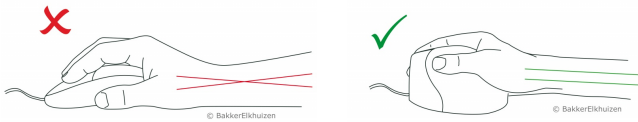

Vertikale Maus
Evoluent4

Ergonomisch: Gesunde Haltung von Arm und Handgelenk

Navigation: Schnell und sehr präzise

Einzigartig: Kurze Eingewöhnungszeit

Version 4 - verbesserter Griff: für Daumen und den kleinen Finger

Einfach: Einstellung der Mausgeschwindigkeit

Small Version lieferbar: Für Hände, die kürzer sind als 18 cm, gemessen vom Handgelenk bis zur Fingerspitze des Mittelfingers

Kabellänge: 215 cm

Forschung

Unnatürliche Haltungen sind ein Risikofaktor für das Entstehen von Beschwerden an Handgelenken und Unterarmen (vgl. Karlqvist 1994 vgl. Jensen 1998 vgl. Hagberg 1994). Wird die Maus näher am Körper platziert, ist dies weniger belastend für Nacken und Schultern (vgl. Armstrong 1995 vgl. Cook 1998). Die vertikale Position der Hand verhindert bei der Evoluent-Maus das Verdrehen des Unterarmes und erhöht so die Produktivität bei der Computerarbeit.

Spezifikationen

Maße:	117 x 86 x 76 mm (B x H x T)
Gewicht:	140 g
Produktnummer:	BNEEVR4 (Rechts) BNEEVL4 (Links)

1. Gute Handunterstützung
2. Einstelbare Geschwindigkeit
3. Linkshänder-Modell

Arbeitsschutz