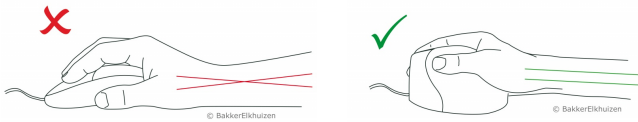

Souris verticale ergonomique
Evoluent4 (souris verticale)

me first
ERGONOMIE IM BÜRO

Ergonomique: la souris est disposée à la verticale et soutient entièrement la main en éliminant le tournant des avant-bras

Performante: technologie optique performante de 1200 dpi offre grande précision et rapidité de réponse aux moindre mouvements

Version 4 - Conception améliorée: support pour pouce et petit doigt

Version 4 - Ajustement facile: de la vitesse du curseur

Petit version: pour les mains de moins de 178mm de long de la pointe du doigt du milieu du pli du poignet (BNEEVR4S)

Longueur de câble: 215 cm

Recherche

Des postures contre nature provoque un risque de développer des plaintes du poignet et avant-bras (Karlqvist 1994, Jensen 1998, Hagberg 1994). Lorsque la souris est positionnée plus près du corps, la souche des épaules et du cou diminue (Armstrom 1995, Cook 1998). Utiliser un trackball ou touchpad diminue la productivité utiliser des souris normales et des tablettes à stylet augmente la productivité.